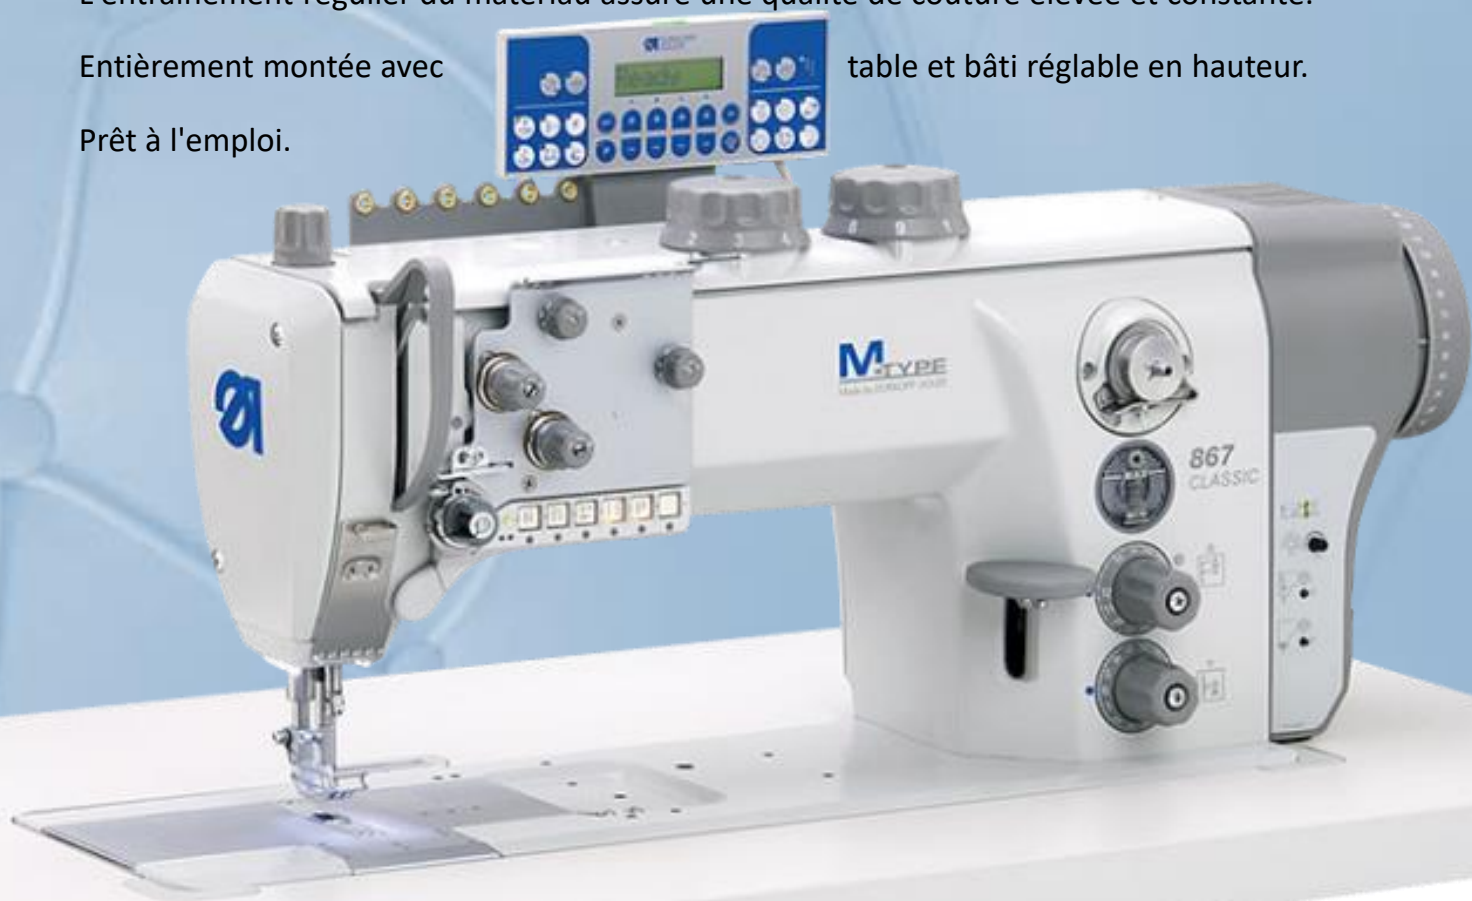

Le Professionnel

Dürkopp Adler 867-190342-M Classic

Machine à triple entraînement premium, ergonomique et performante, avec entraînement direct intégré et puissant. Équipée d'un coupe-fil automatique, d'un releveur de pied presseur, d'un dispositif de verrouillage de la couture, d'un réglage rapide de la course et d'une deuxième longueur de point activable, cette machine répond aux exigences les plus élevées.

L'entraînement régulier du matériau assure une qualité de couture élevée et constante.

Entièrement montée avec  table et bâti réglable en hauteur.

Prêt à l'emploi.

Prix spécial pour un compresseur en cas de commande avec d'une machine neuve :
590,- CHF*